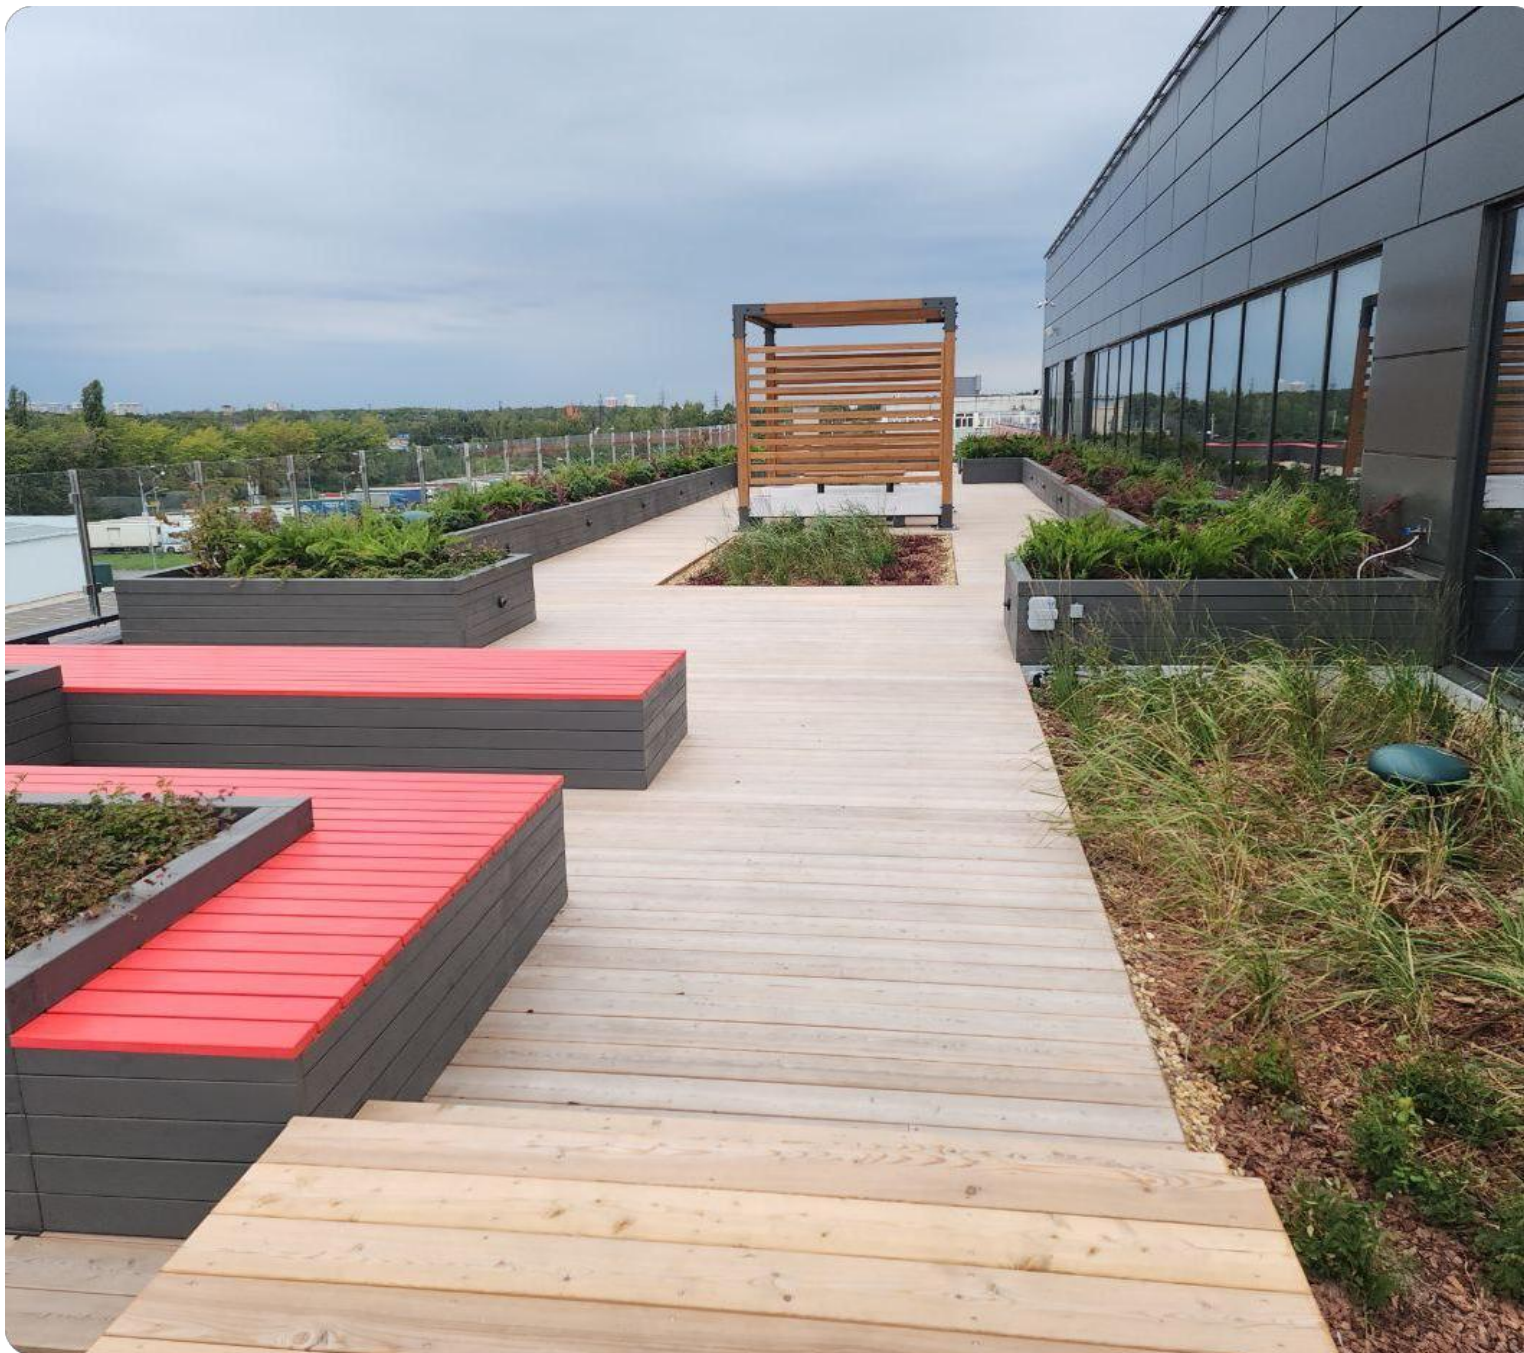

Зелёный офис «Технониколь»»

Местоположение	Рязань
Год	2025
Площадь	300 м²
Тип озеленения	Контейнерный, природный
Технические решения	Зеленая кровля Green Roof, каркасная система Green Cube, система фальшполов и регулируемых опор Level

Стоимость за кв.м.:

25 454 р. – без монтажа

41 665 р. – с монтажем

47 142 р. – с монтажем и всеми доп. расходами