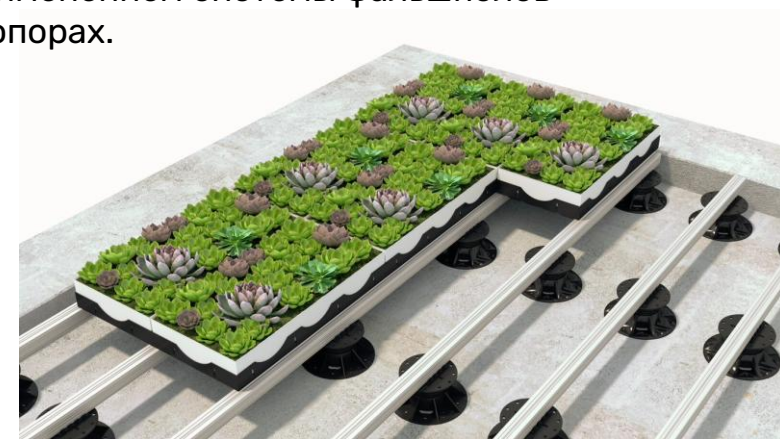

levelgreen

Level Green - первая запатентованная система модульного озеленения кровли российского производства.

Модульное озеленение Level Green обладает небольшим весом и может применяться на кровлях **с минимальной нагрузкой – 70-80 кг/м²**, что позволяет использовать данную систему в большинстве проектов городской и частной застройки.

Также группу модулей Level Green можно устанавливать как самостоятельное решение по озеленению или в комбинации с эксплуатируемой частью кровли, выполненной с применением системы фальшполов на регулируемых опорах.