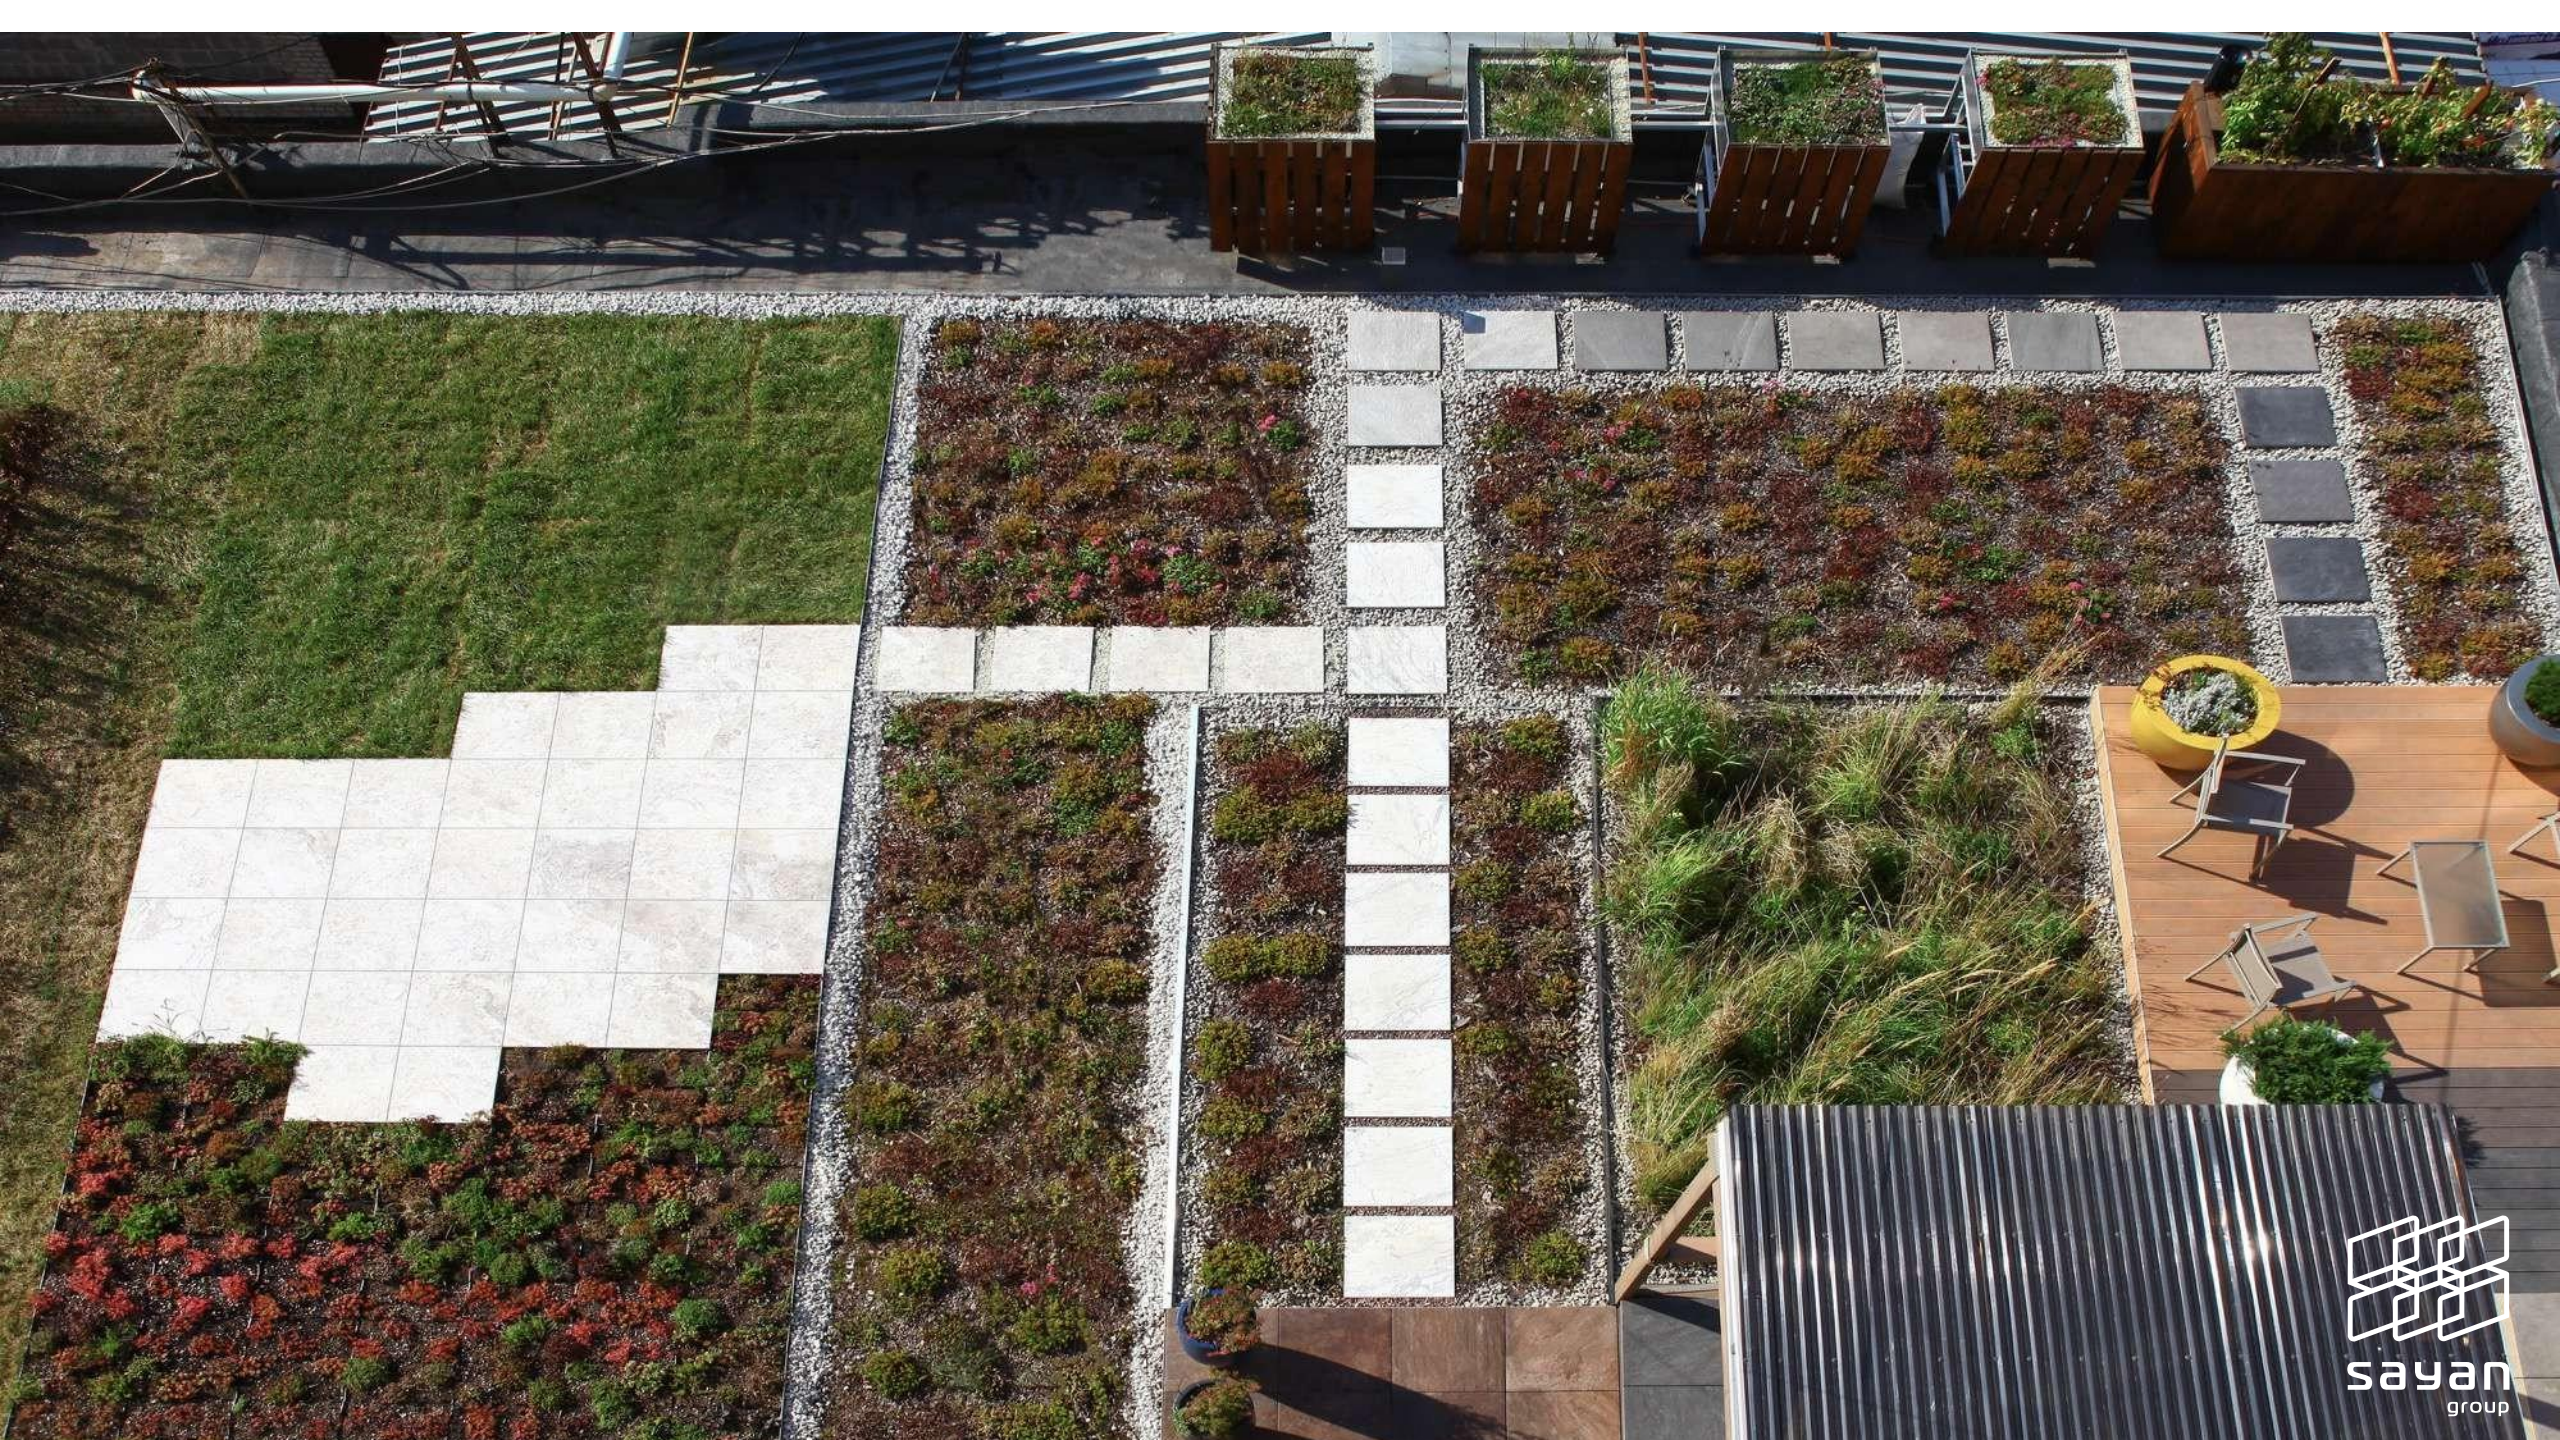

## **Зеленая эксплуатируемая кровля офиса группы компаний Sayan Group**

Местоположение **Москва**

Год **2022-2023**

Площадь **200 м<sup>2</sup>**

Тип озеленения **Экстенсивный,  
контейнерный**

Технические  
решения **Зеленая кровля Green Roof,  
система фальшполов и  
регулируемых опор Level,  
кашпо Green Vox, каркасная  
система Green Cube**

## **Зеленая эксплуатируемая кровля бизнес-центра «Березка в Лужниках»**

Местоположение	Москва
Год	2021
Площадь	460 м <sup>2</sup>
Тип озеленения	Экстенсивный
Технические решения	Зеленая кровля Green Roof, система фальшполов и регулируемых опор Level